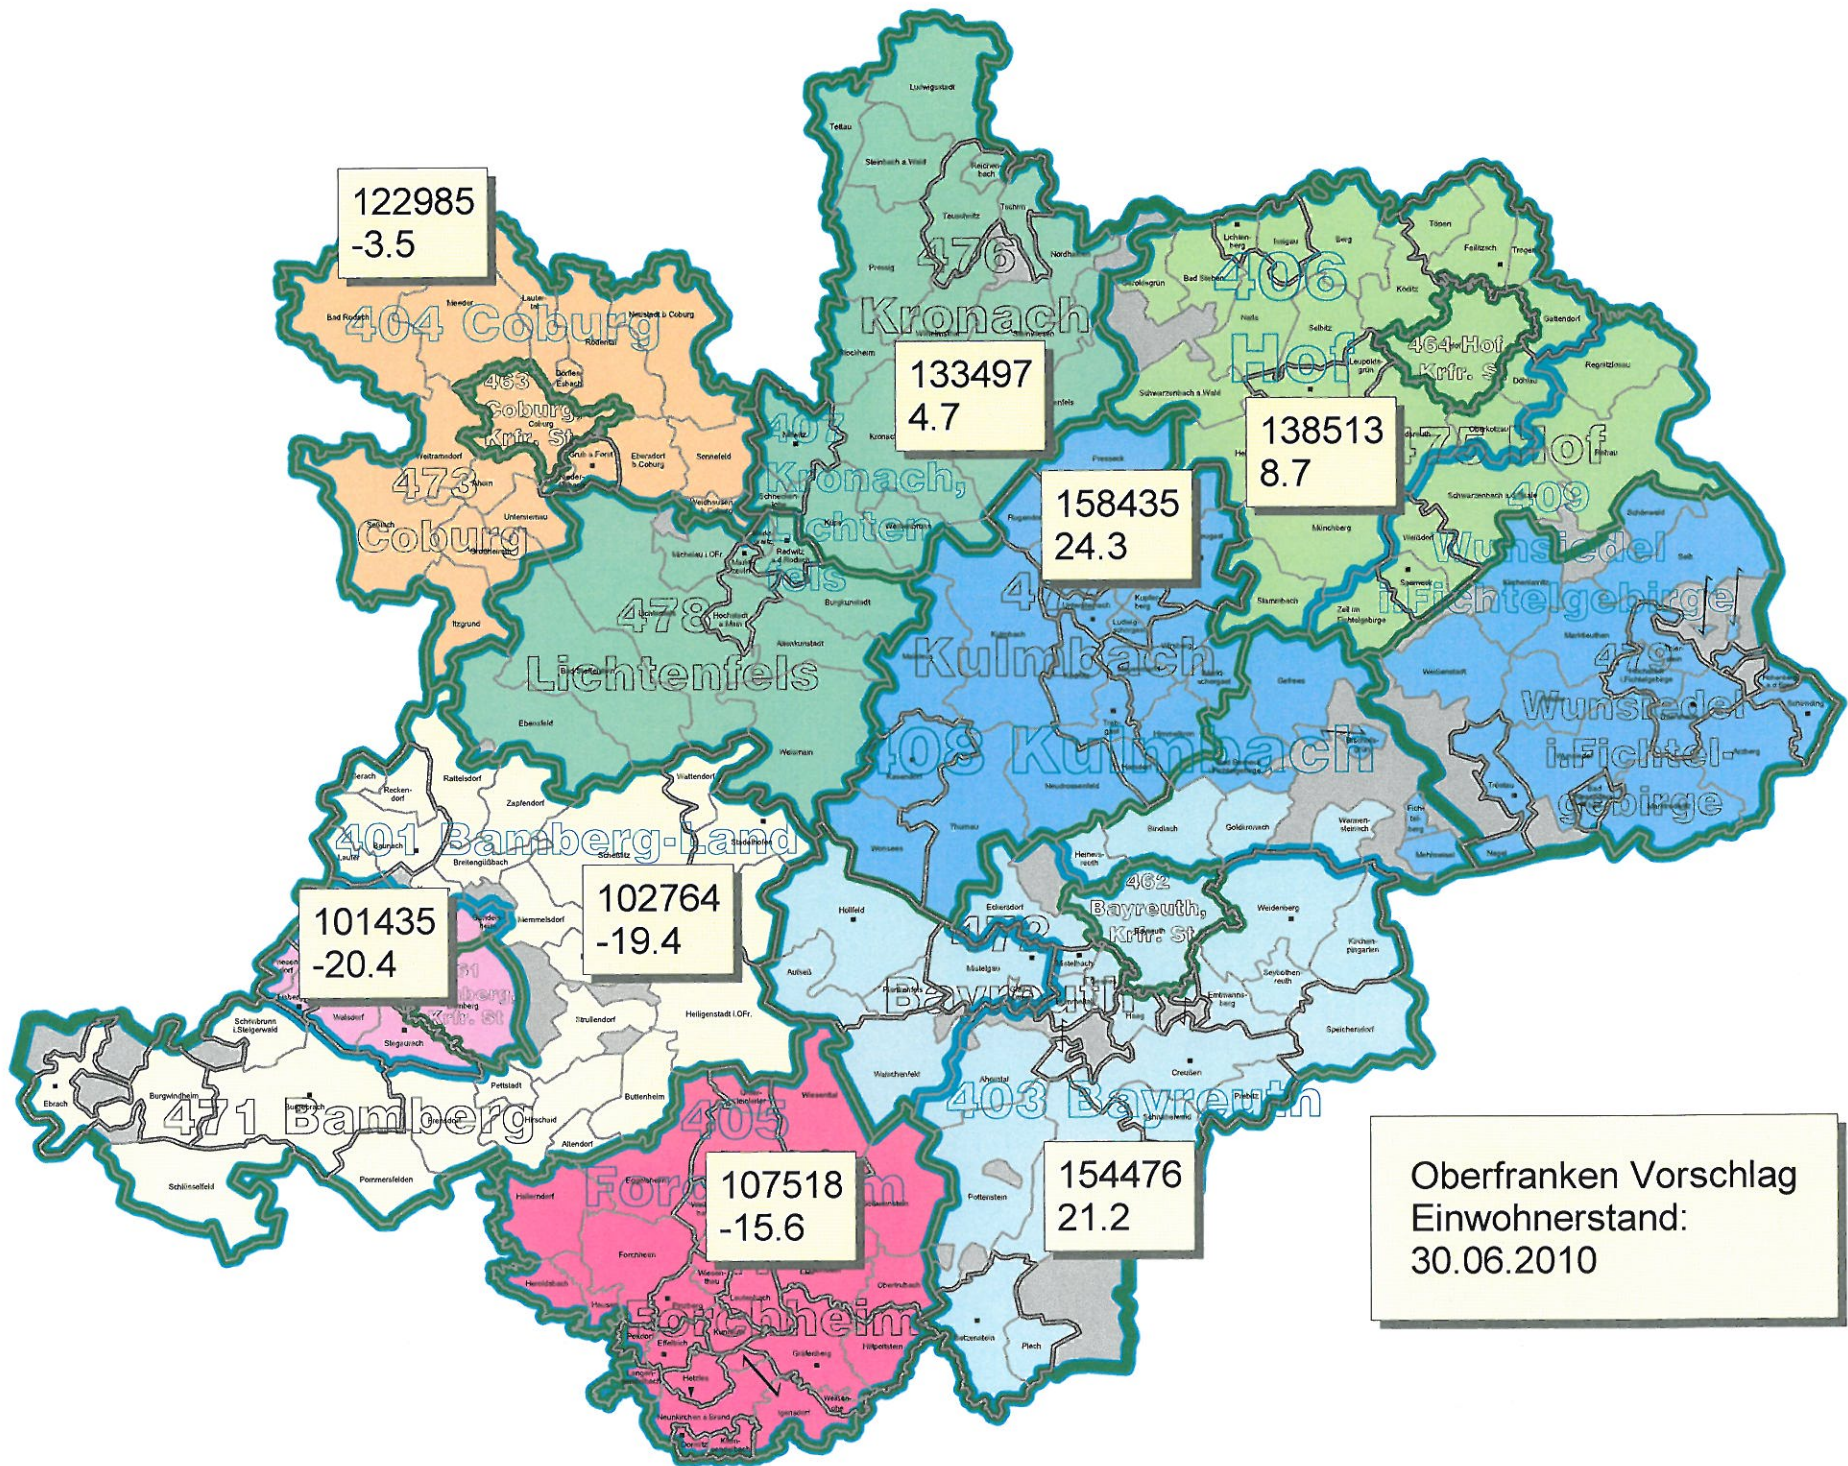

Stimmkreiskarten

Oberbayern Vorschlag
 Einwohnerstand:
 30.06.2010

Niederbayern status quo
 Einwohnerstand:
 30.06.2010

Oberpfalz status quo
 Einwohnerstand:
 30.06.2010

Oberpfalz Vorschlag
 Einwohnerstand:
 30.06.2010

Oberfranken status quo
 Einwohnerstand:
 30.06.2010

Oberfranken Vorschlag
 Einwohnerstand:
 30.06.2010

Mittelfranken status quo
 Einwohnerstand:
 30.06.2010

Unterfranken Vorschlag
 Einwohnerstand:
 30.06.2010