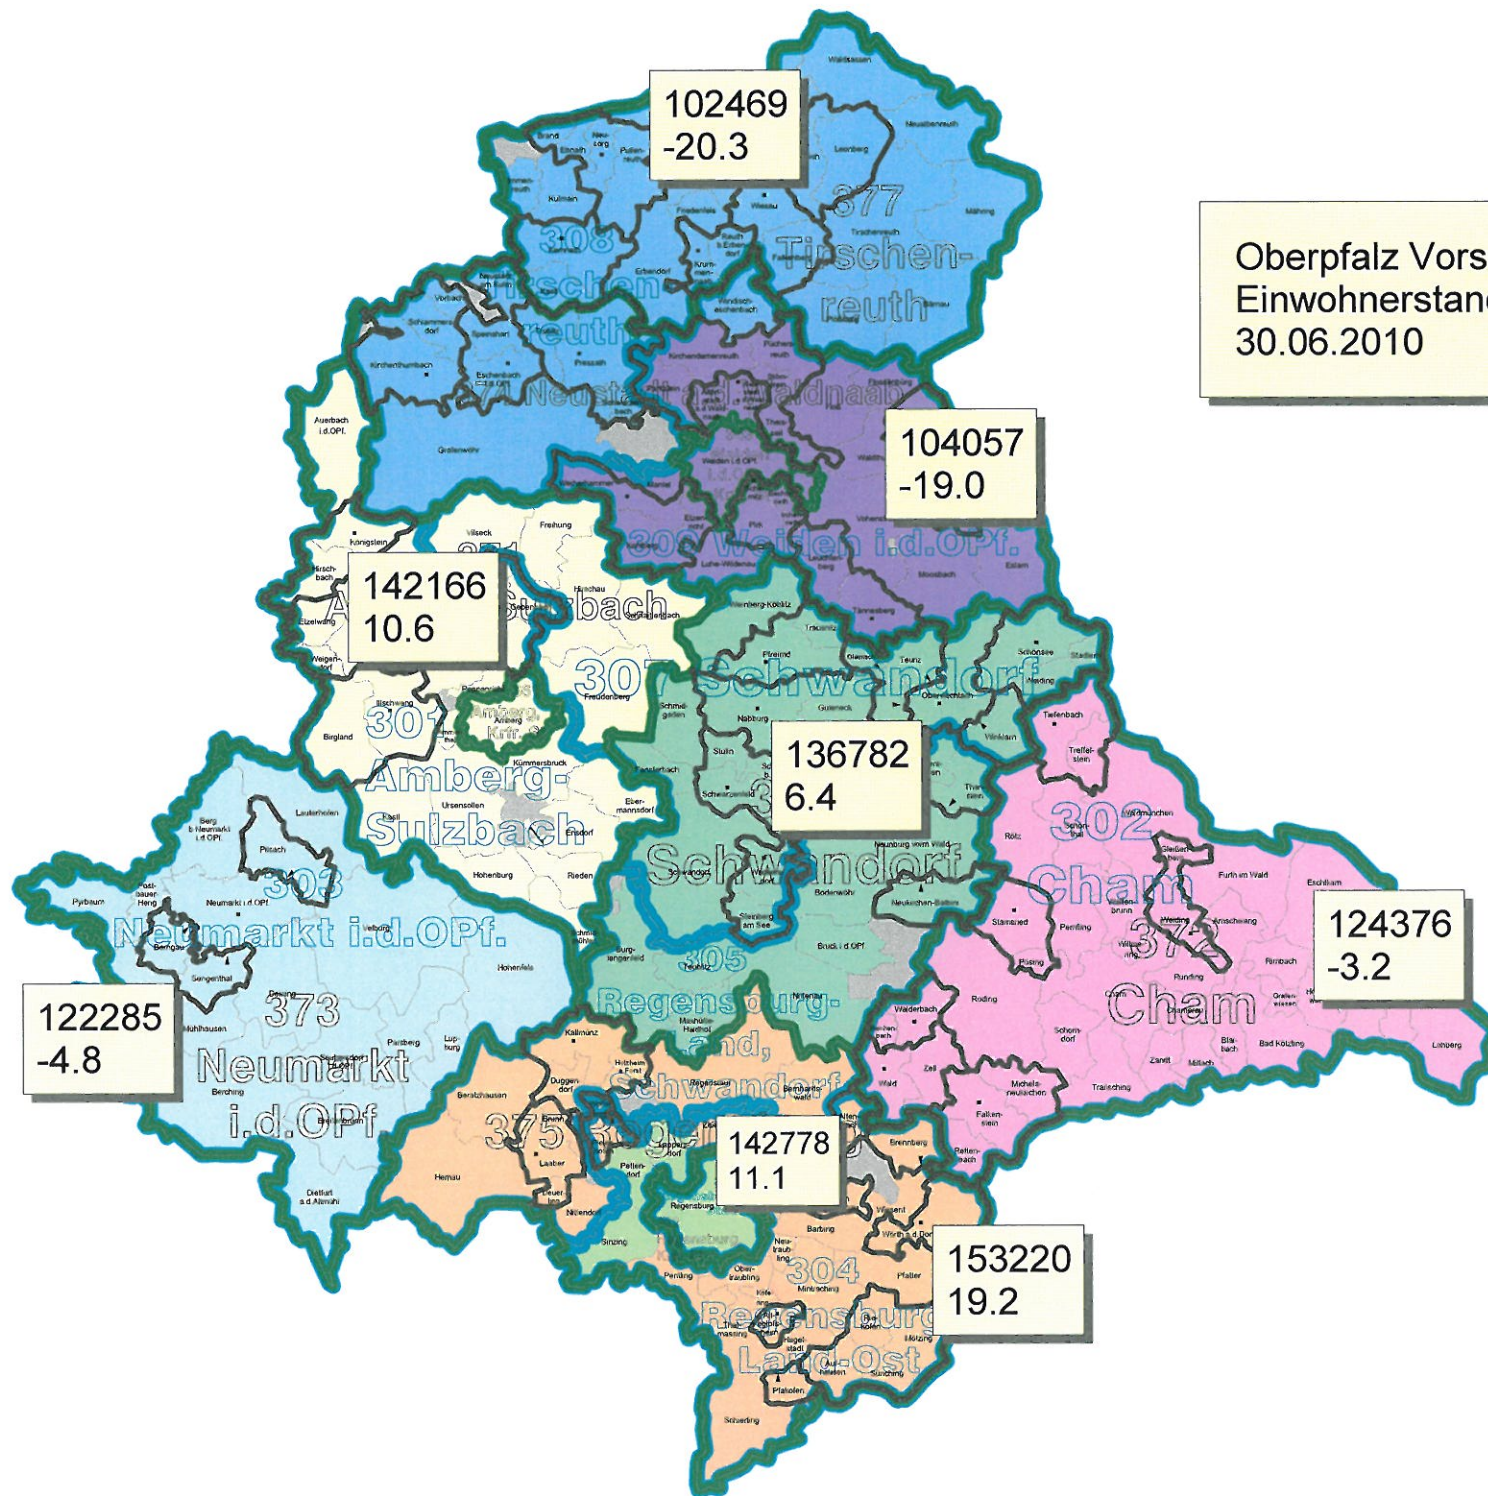

Stimmkreiskarten

Oberbayern Vorschlag
 Einwohnerstand:
 30.06.2010

Niederbayern status quo
 Einwohnerstand:
 30.06.2010

Oberpfalz status quo
 Einwohnerstand:
 30.06.2010

Oberpfalz Vorschlag
 Einwohnerstand:
 30.06.2010

Oberfranken status quo
 Einwohnerstand:
 30.06.2010

Oberfranken Vorschlag
 Einwohnerstand:
 30.06.2010

Mittelfranken status quo
 Einwohnerstand:
 30.06.2010

Unterfranken Vorschlag
 Einwohnerstand:
 30.06.2010