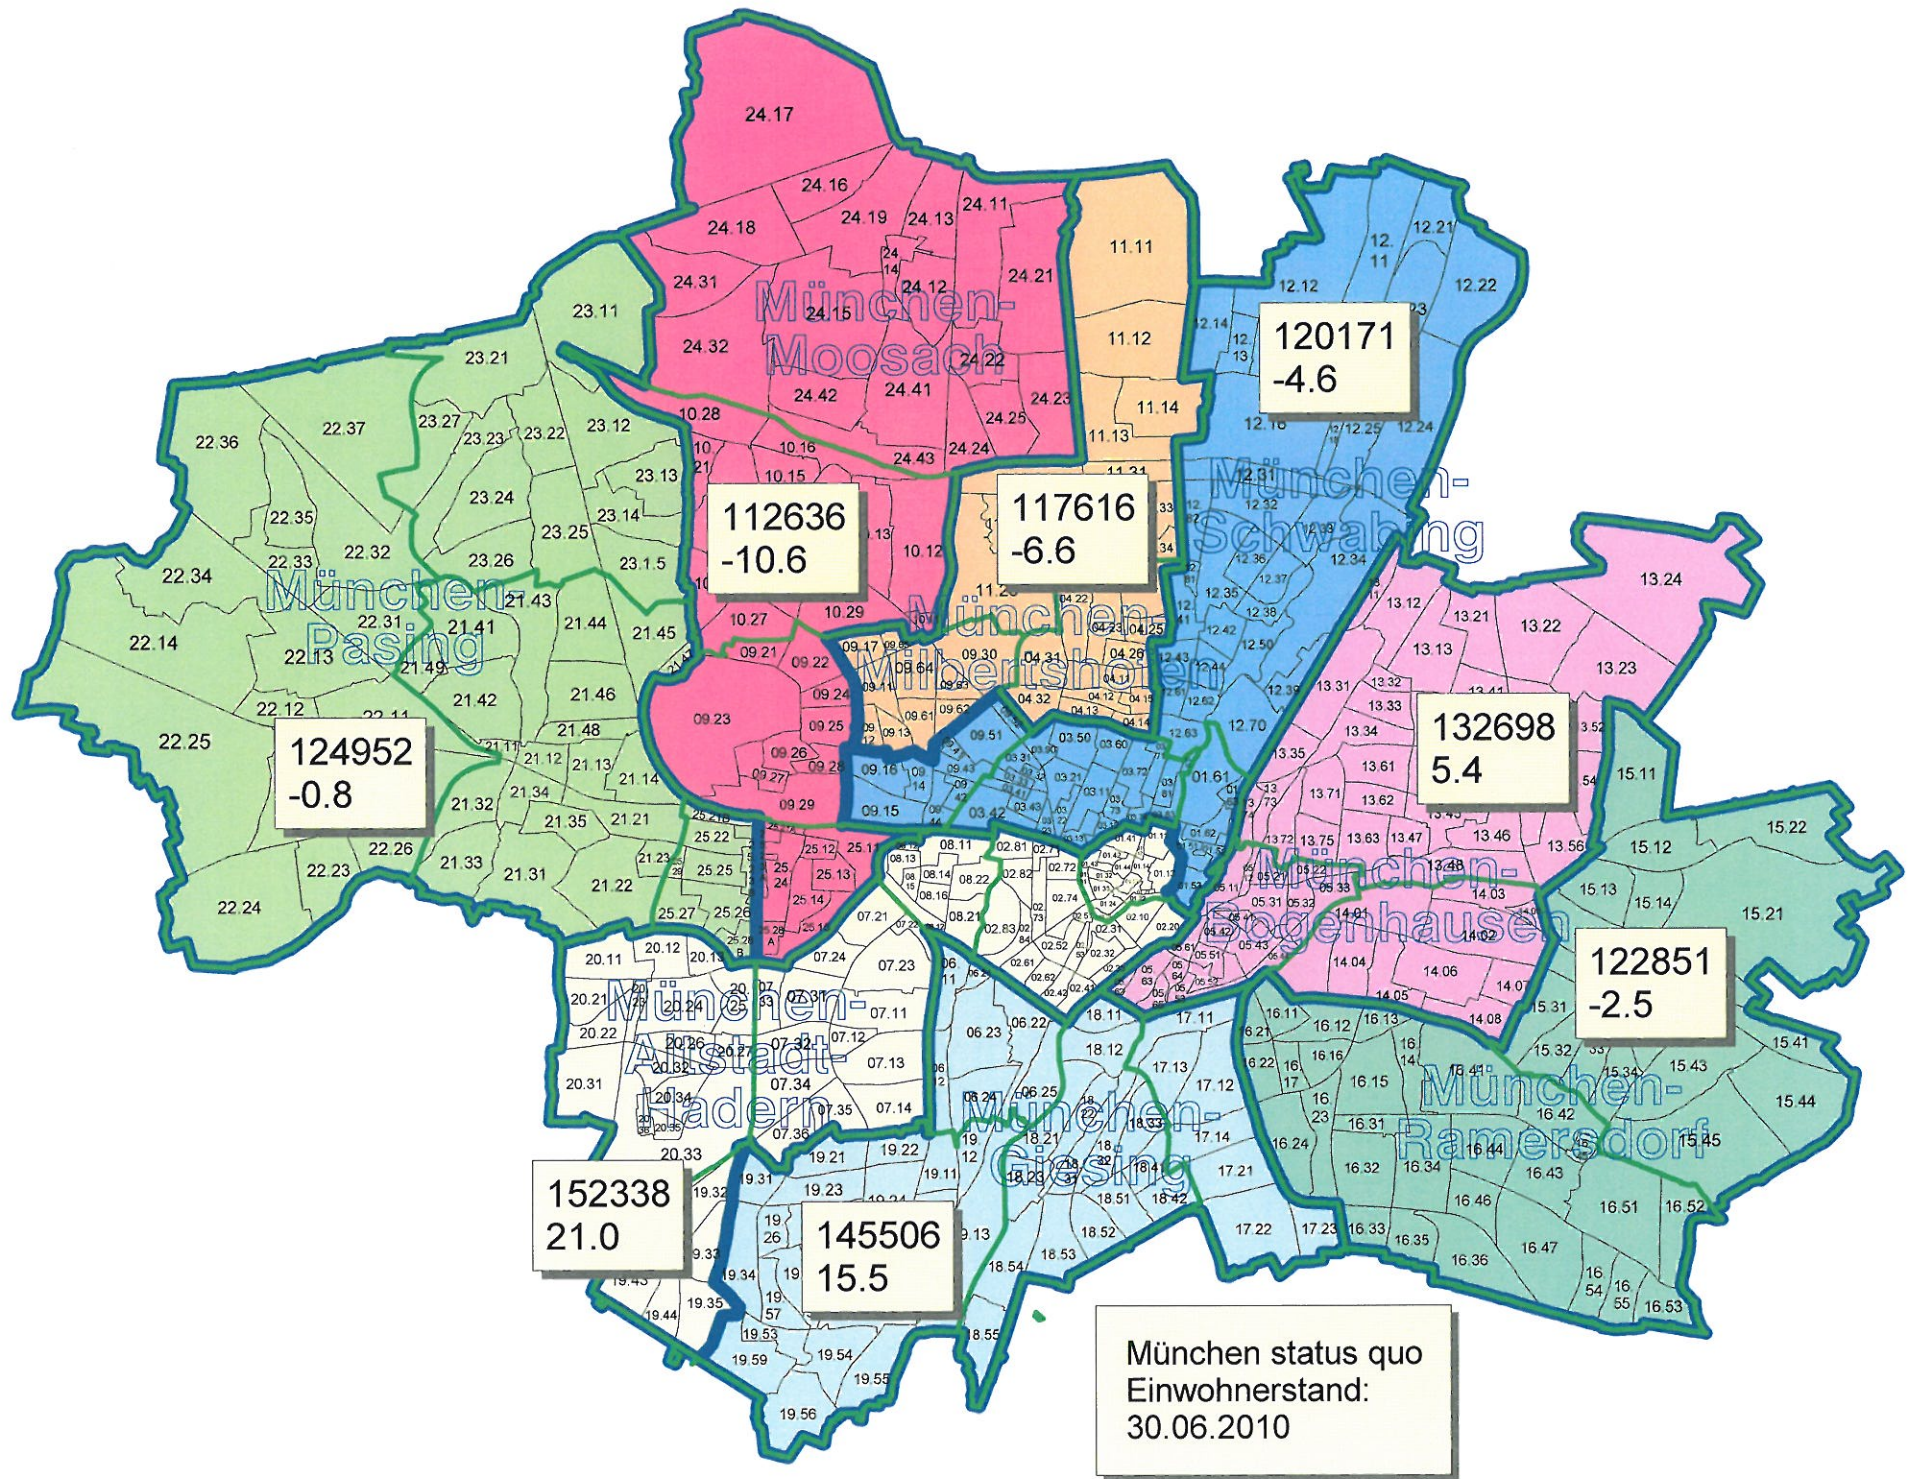

Stimmkreiskarten

Oberbayern Vorschlag
 Einwohnerstand:
 30.06.2010

Niederbayern status quo
 Einwohnerstand:
 30.06.2010

Oberpfalz status quo
 Einwohnerstand:
 30.06.2010

Oberpfalz Vorschlag
 Einwohnerstand:
 30.06.2010

Oberfranken status quo
 Einwohnerstand:
 30.06.2010

Oberfranken Vorschlag
 Einwohnerstand:
 30.06.2010

Mittelfranken status quo
 Einwohnerstand:
 30.06.2010

Unterfranken Vorschlag
 Einwohnerstand:
 30.06.2010