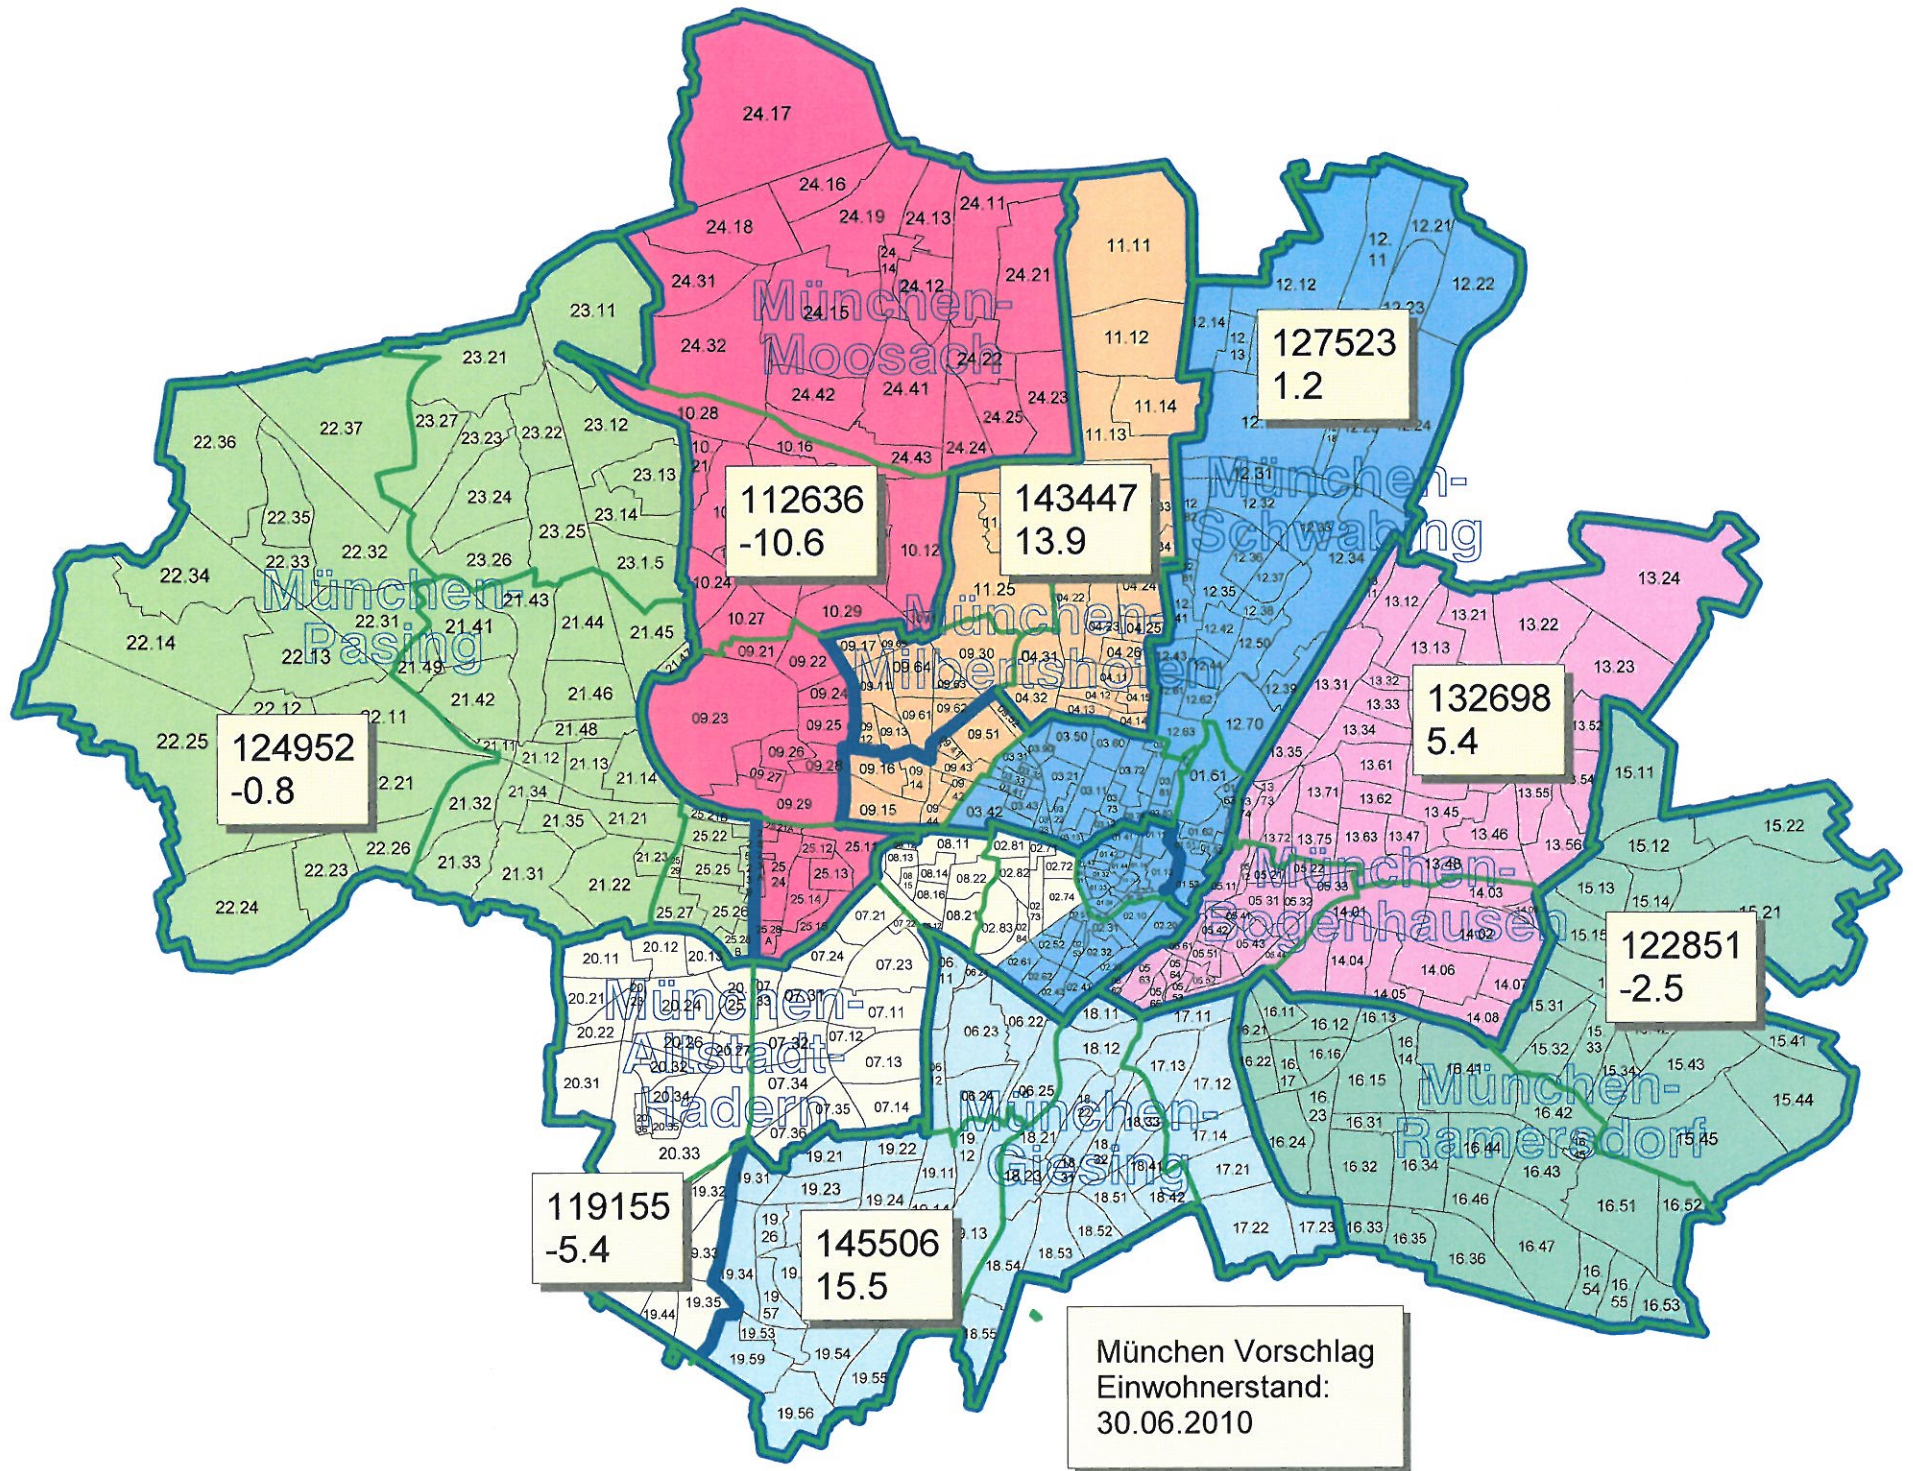

Stimmkreiskarten

Oberbayern Vorschlag
 Einwohnerstand:
 30.06.2010

Niederbayern status quo
 Einwohnerstand:
 30.06.2010

Oberpfalz status quo
 Einwohnerstand:
 30.06.2010

Oberpfalz Vorschlag
 Einwohnerstand:
 30.06.2010

Oberfranken status quo
 Einwohnerstand:
 30.06.2010

Oberfranken Vorschlag
 Einwohnerstand:
 30.06.2010

Mittelfranken status quo
 Einwohnerstand:
 30.06.2010

Unterfranken Vorschlag
 Einwohnerstand:
 30.06.2010