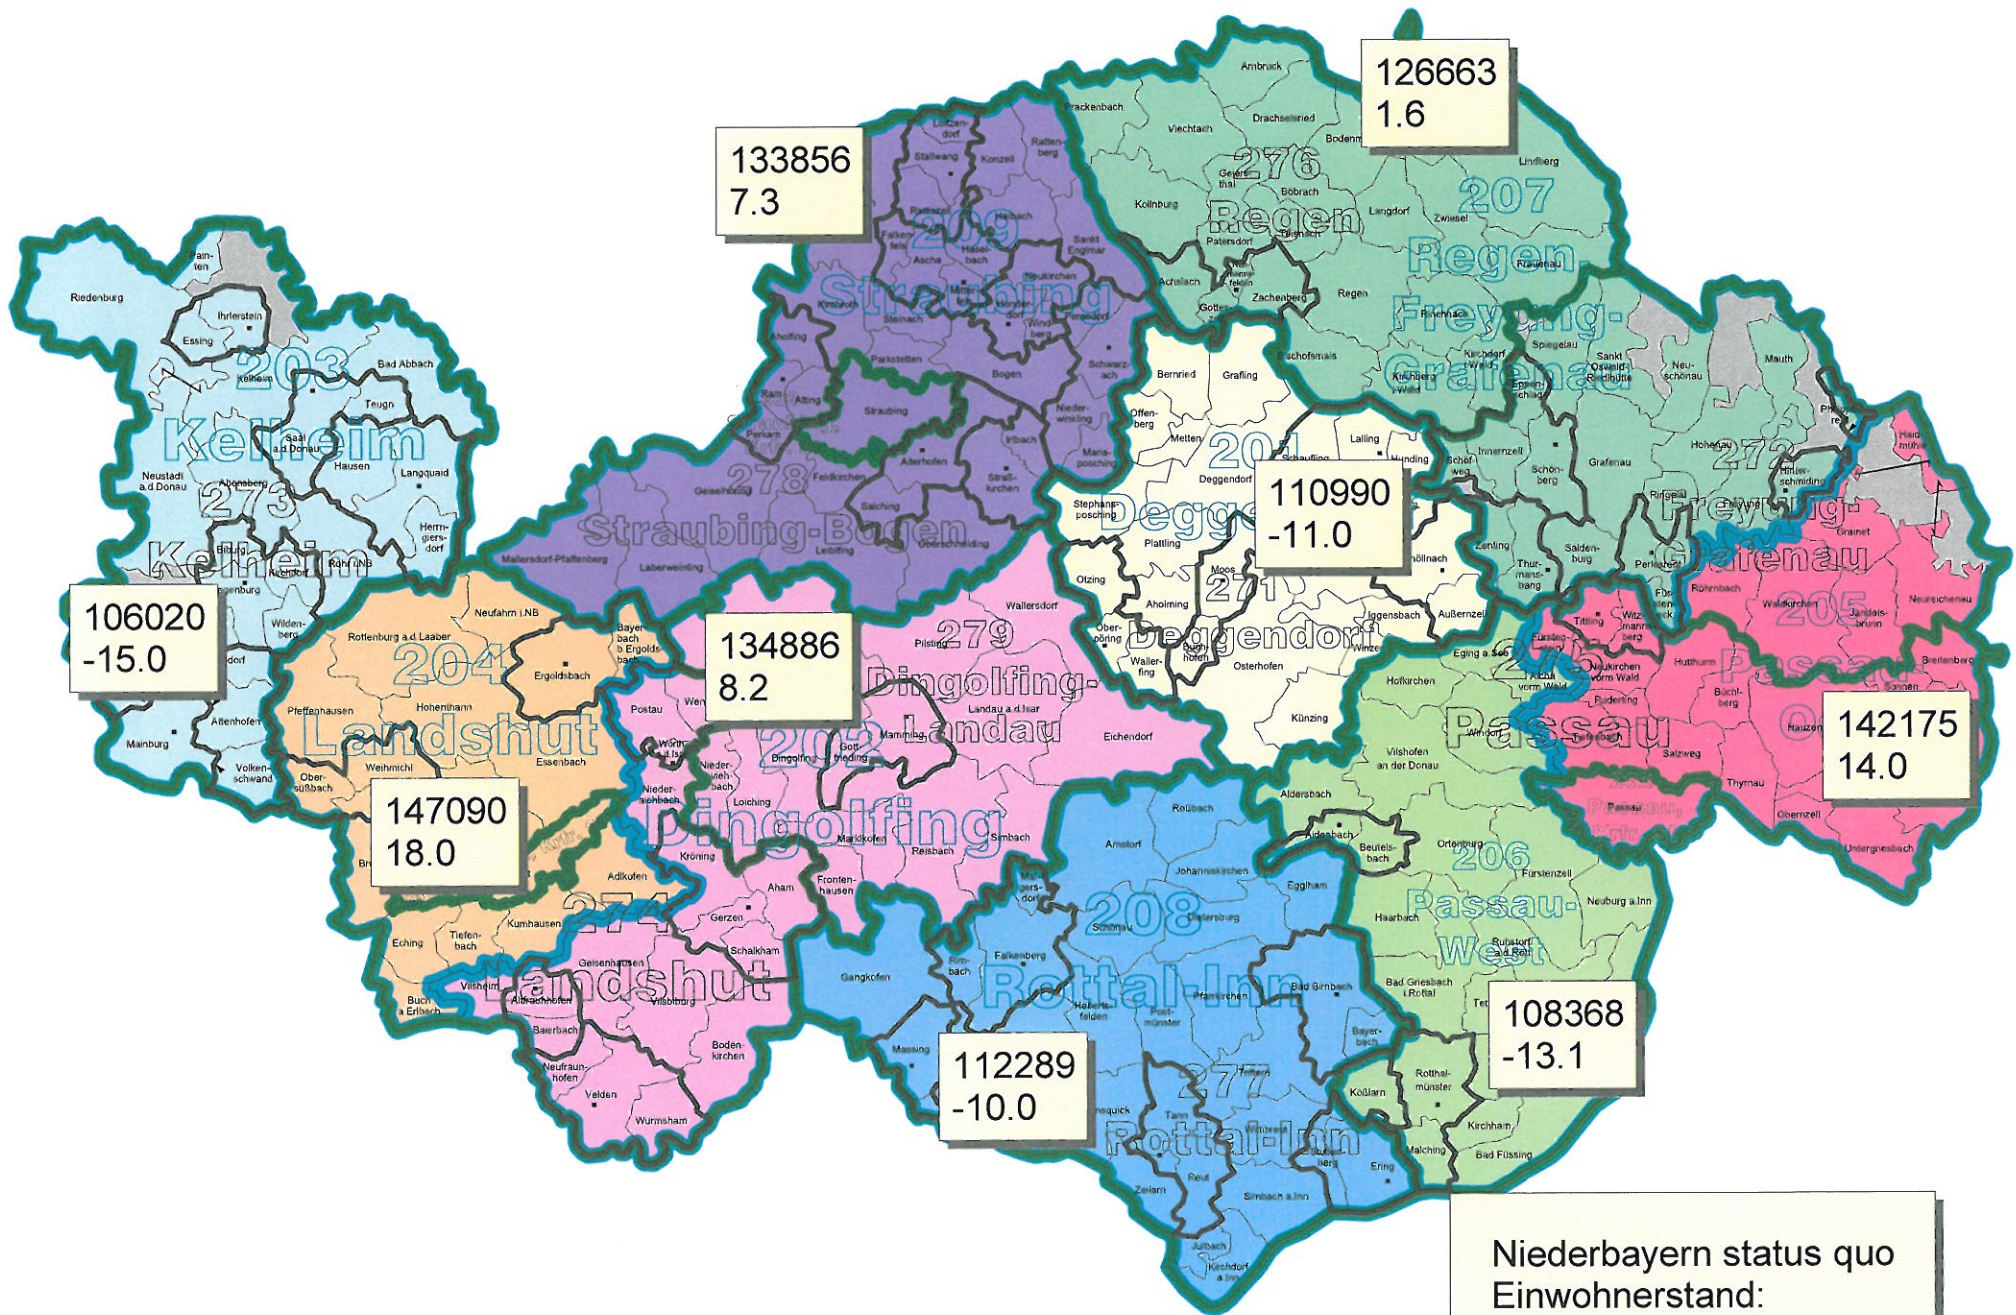

Stimmkreiskarten

Oberbayern Vorschlag
 Einwohnerstand:
 30.06.2010

Niederbayern status quo
 Einwohnerstand:
 30.06.2010

Oberpfalz status quo
 Einwohnerstand:
 30.06.2010

Oberpfalz Vorschlag
 Einwohnerstand:
 30.06.2010

Oberfranken status quo
 Einwohnerstand:
 30.06.2010

Oberfranken Vorschlag
 Einwohnerstand:
 30.06.2010

Mittelfranken status quo
 Einwohnerstand:
 30.06.2010

Unterfranken Vorschlag
 Einwohnerstand:
 30.06.2010