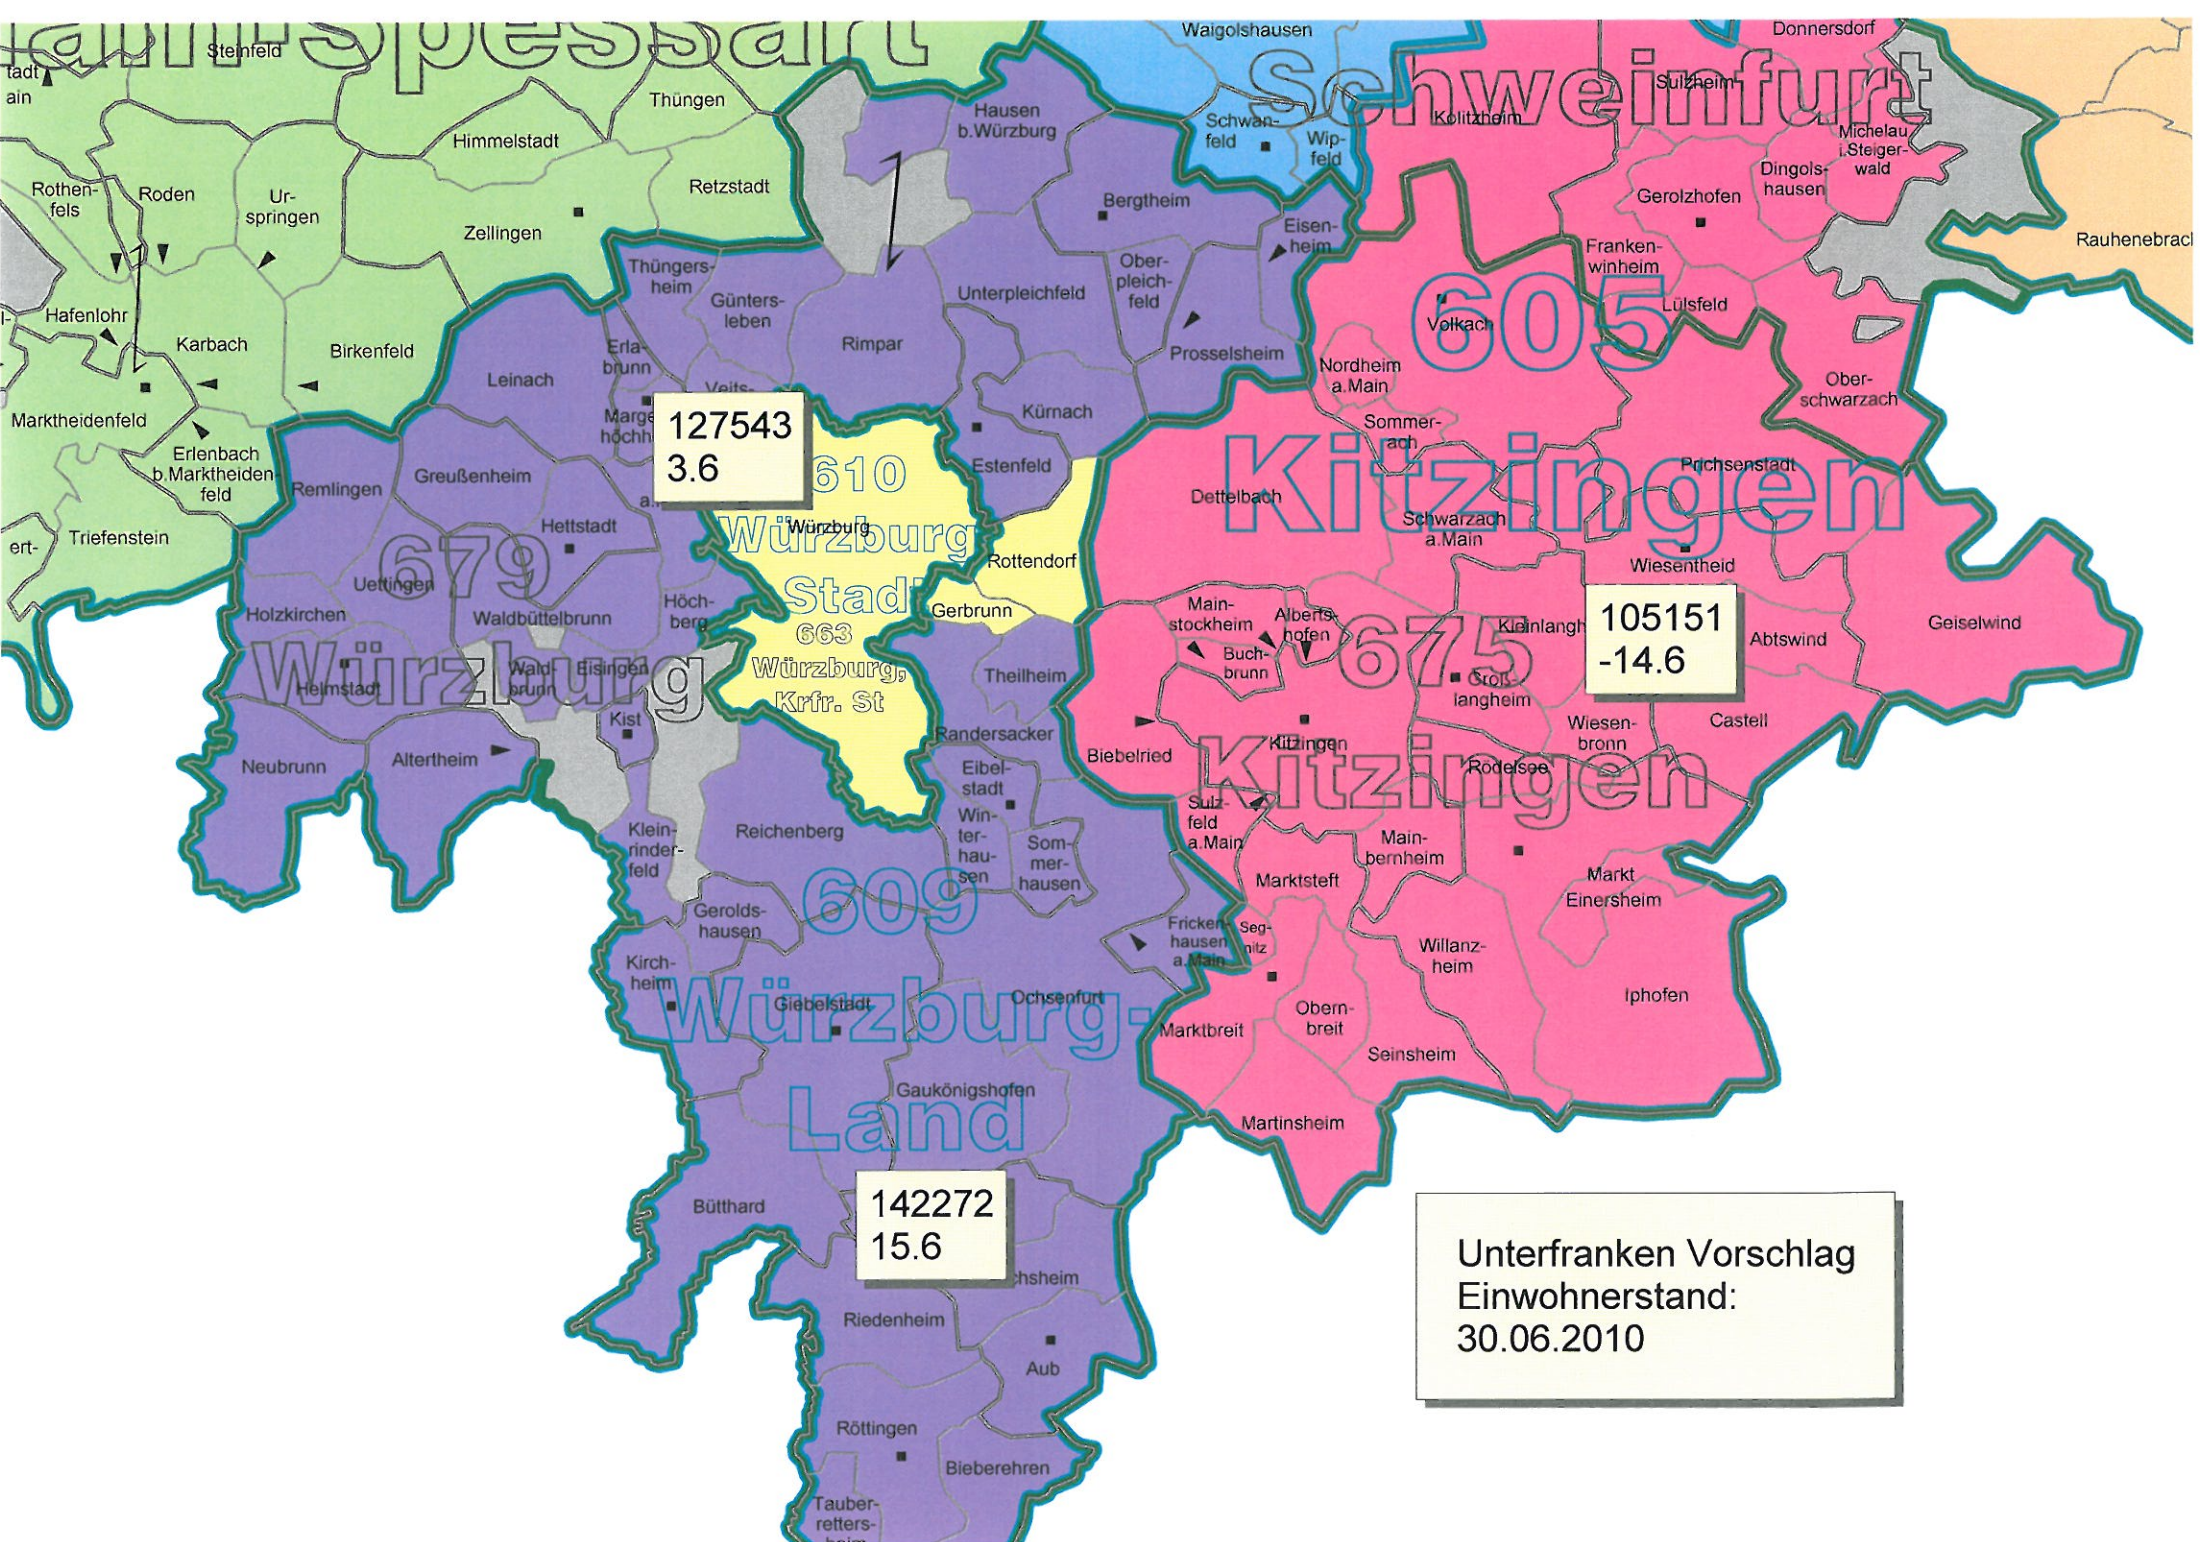

Stimmkreiskarten

Oberbayern Vorschlag
 Einwohnerstand:
 30.06.2010

Niederbayern status quo
 Einwohnerstand:
 30.06.2010

Oberpfalz status quo
 Einwohnerstand:
 30.06.2010

Oberpfalz Vorschlag
 Einwohnerstand:
 30.06.2010

Oberfranken status quo
 Einwohnerstand:
 30.06.2010

Oberfranken Vorschlag
 Einwohnerstand:
 30.06.2010

Mittelfranken status quo
 Einwohnerstand:
 30.06.2010

Unterfranken Vorschlag
 Einwohnerstand:
 30.06.2010