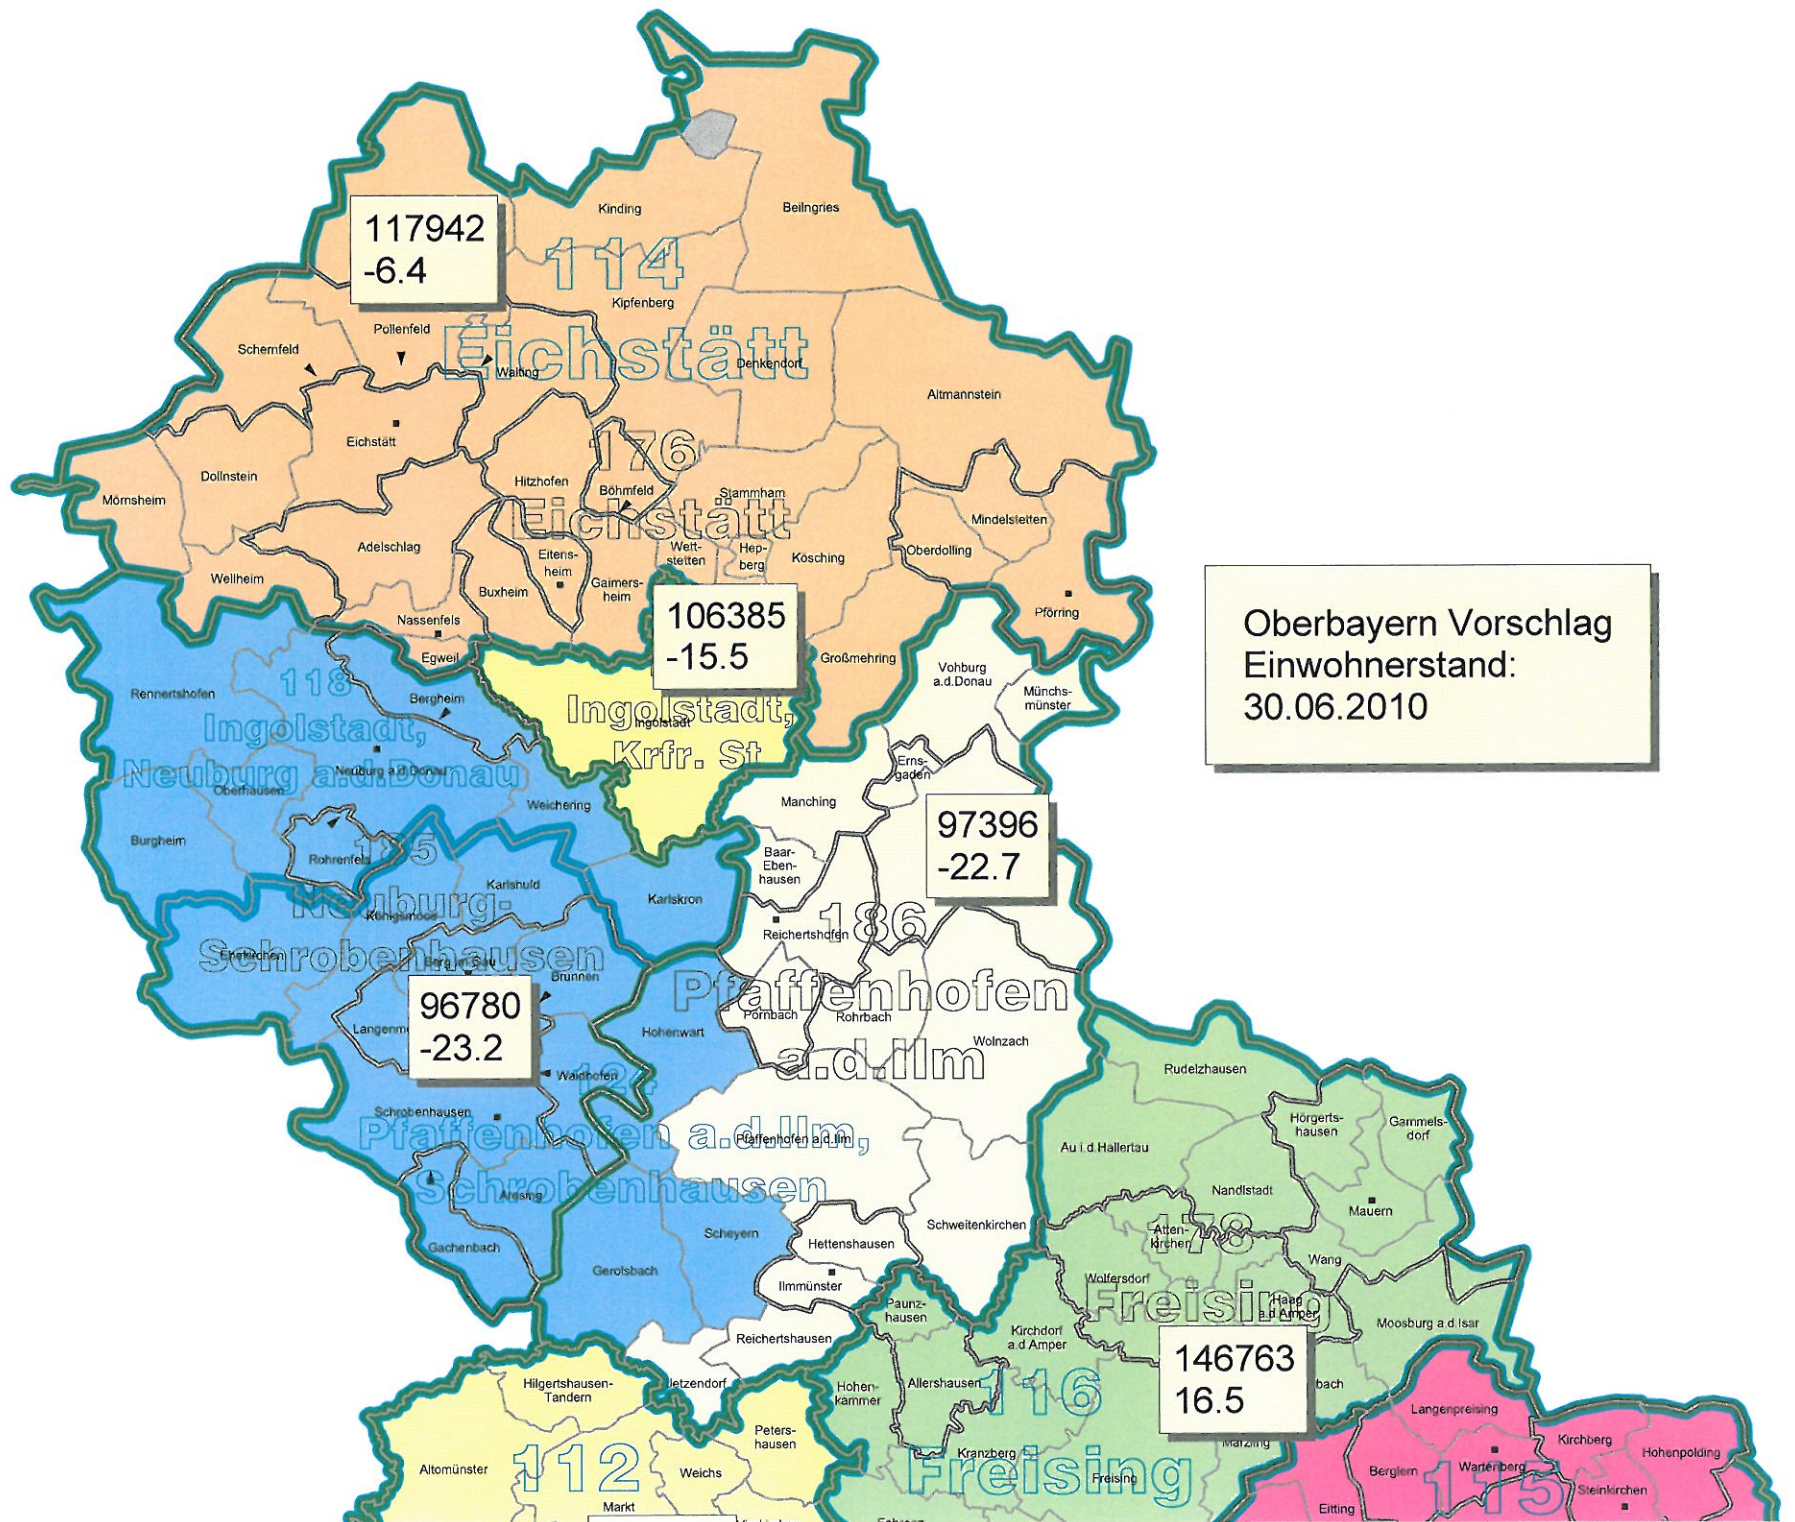

Stimmkreiskarten

Oberbayern Vorschlag
 Einwohnerstand:
 30.06.2010

Niederbayern status quo
 Einwohnerstand:
 30.06.2010

Oberpfalz status quo
 Einwohnerstand:
 30.06.2010

Oberpfalz Vorschlag
 Einwohnerstand:
 30.06.2010

Oberfranken status quo
 Einwohnerstand:
 30.06.2010

Oberfranken Vorschlag
 Einwohnerstand:
 30.06.2010

Mittelfranken status quo
 Einwohnerstand:
 30.06.2010

Unterfranken Vorschlag
 Einwohnerstand:
 30.06.2010