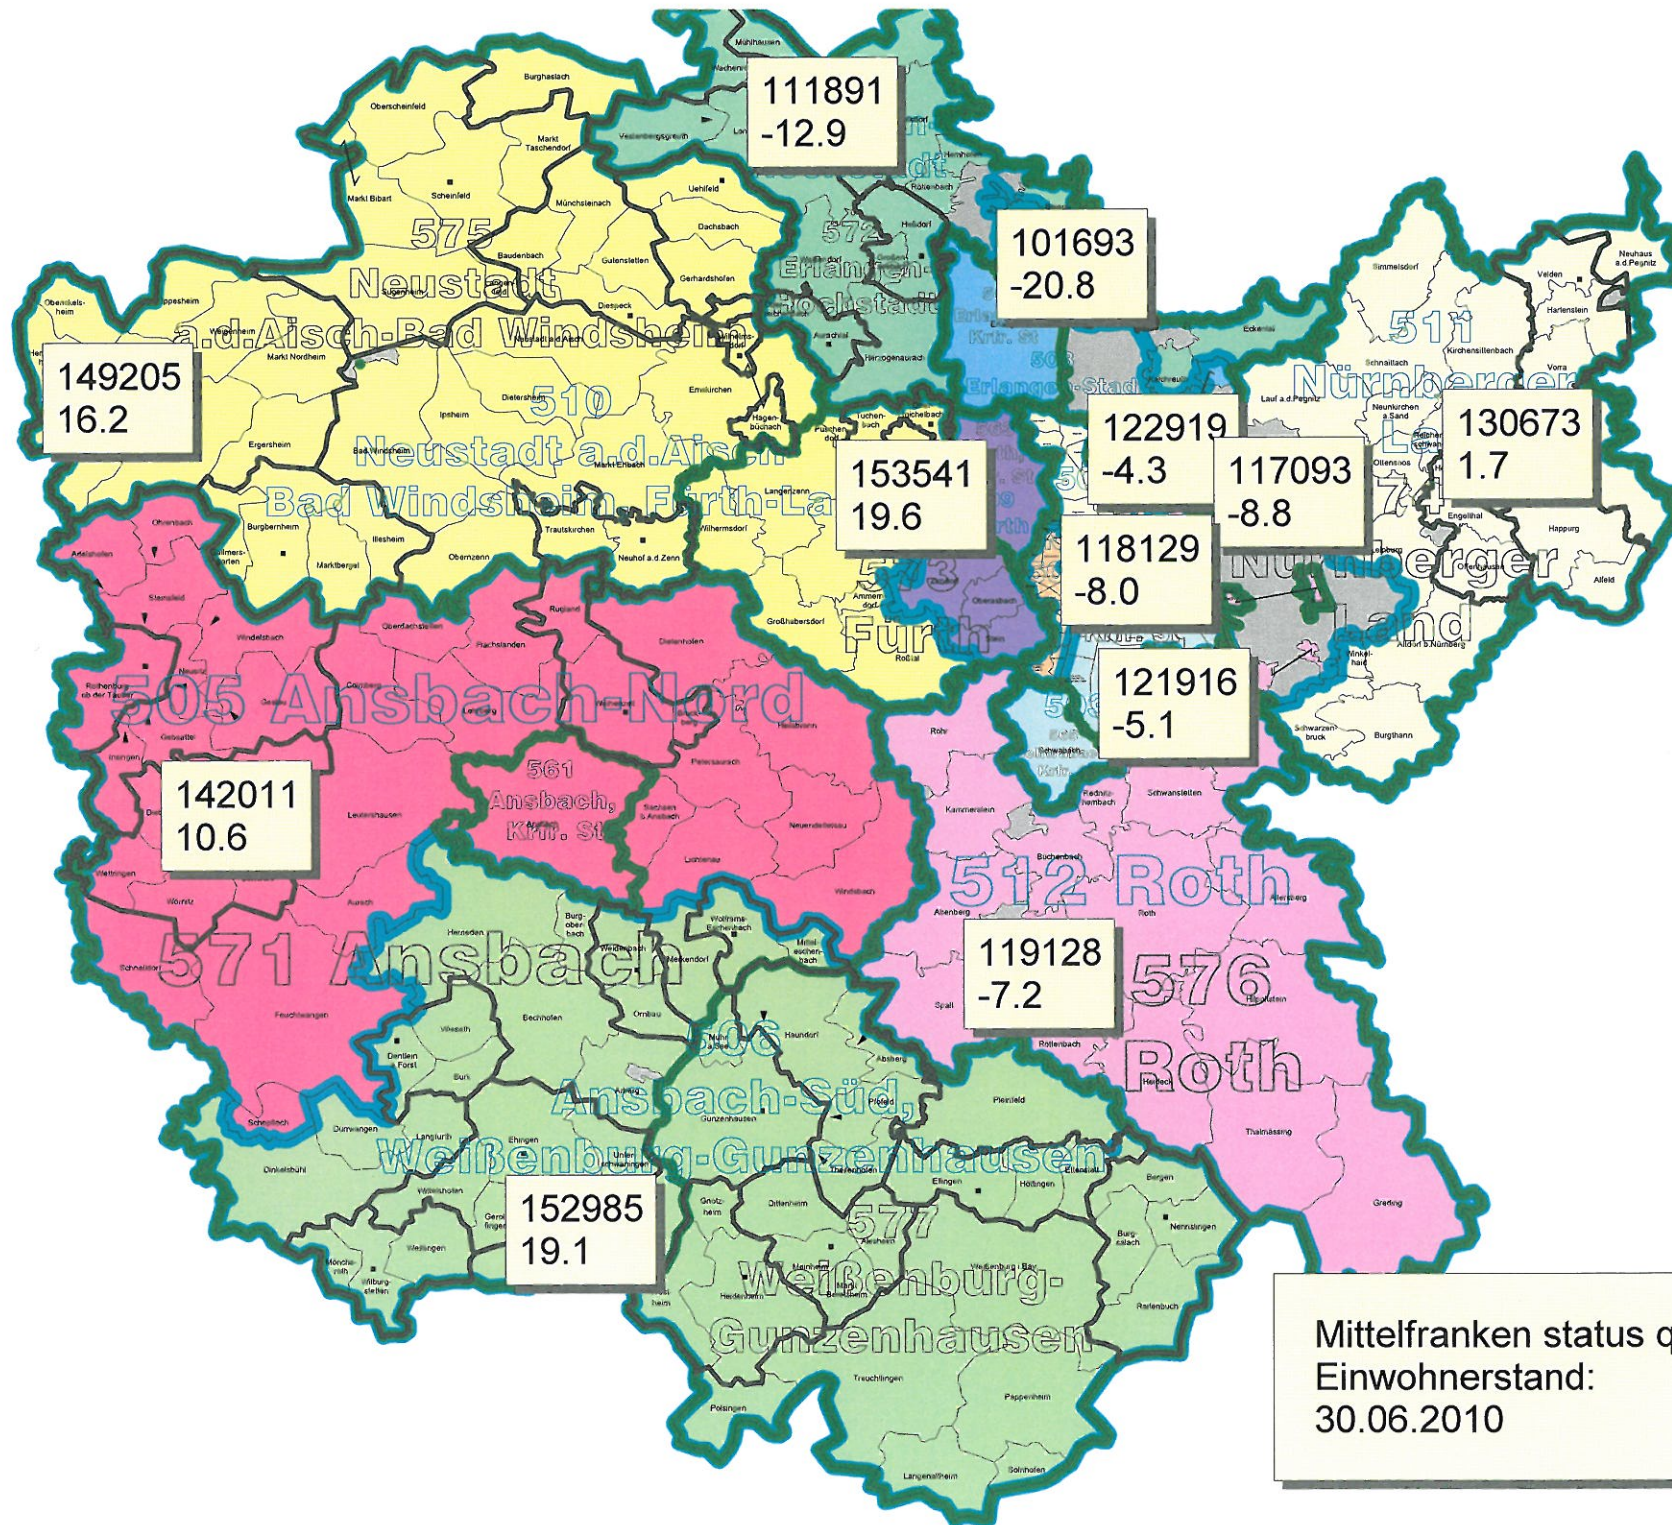

Stimmkreiskarten

Oberbayern Vorschlag
 Einwohnerstand:
 30.06.2010

Niederbayern status quo
 Einwohnerstand:
 30.06.2010

Oberpfalz status quo
 Einwohnerstand:
 30.06.2010

Oberpfalz Vorschlag
 Einwohnerstand:
 30.06.2010

Oberfranken status quo
 Einwohnerstand:
 30.06.2010

Oberfranken Vorschlag
 Einwohnerstand:
 30.06.2010

Mittelfranken status quo
 Einwohnerstand:
 30.06.2010

Unterfranken Vorschlag
 Einwohnerstand:
 30.06.2010