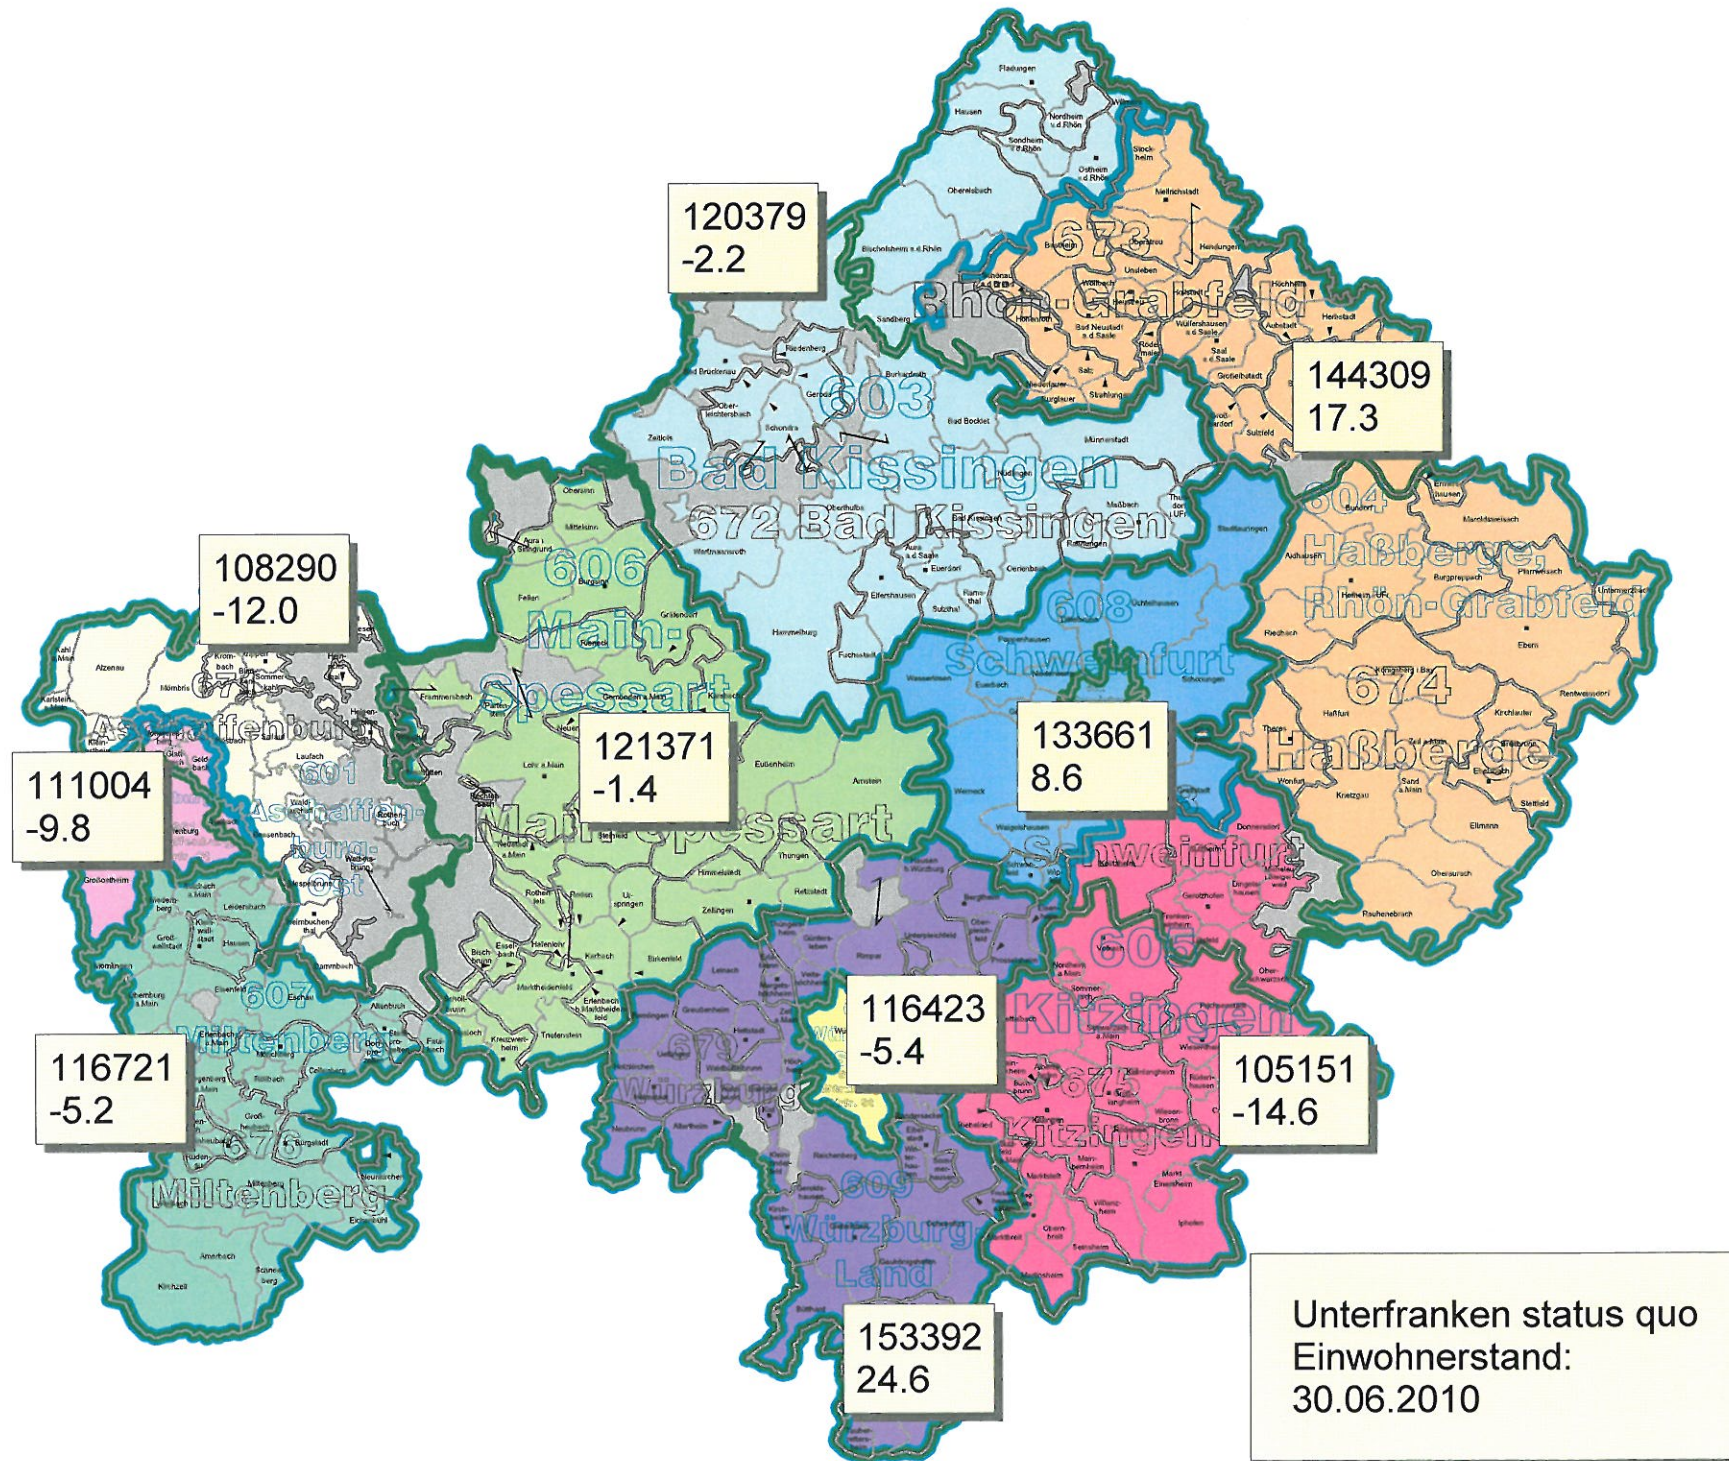

Stimmkreiskarten

Oberbayern Vorschlag
 Einwohnerstand:
 30.06.2010

Niederbayern status quo
 Einwohnerstand:
 30.06.2010

Oberpfalz status quo
 Einwohnerstand:
 30.06.2010

Oberpfalz Vorschlag
 Einwohnerstand:
 30.06.2010

Oberfranken status quo
 Einwohnerstand:
 30.06.2010

Oberfranken Vorschlag
 Einwohnerstand:
 30.06.2010

Mittelfranken status quo
 Einwohnerstand:
 30.06.2010

Unterfranken Vorschlag
 Einwohnerstand:
 30.06.2010