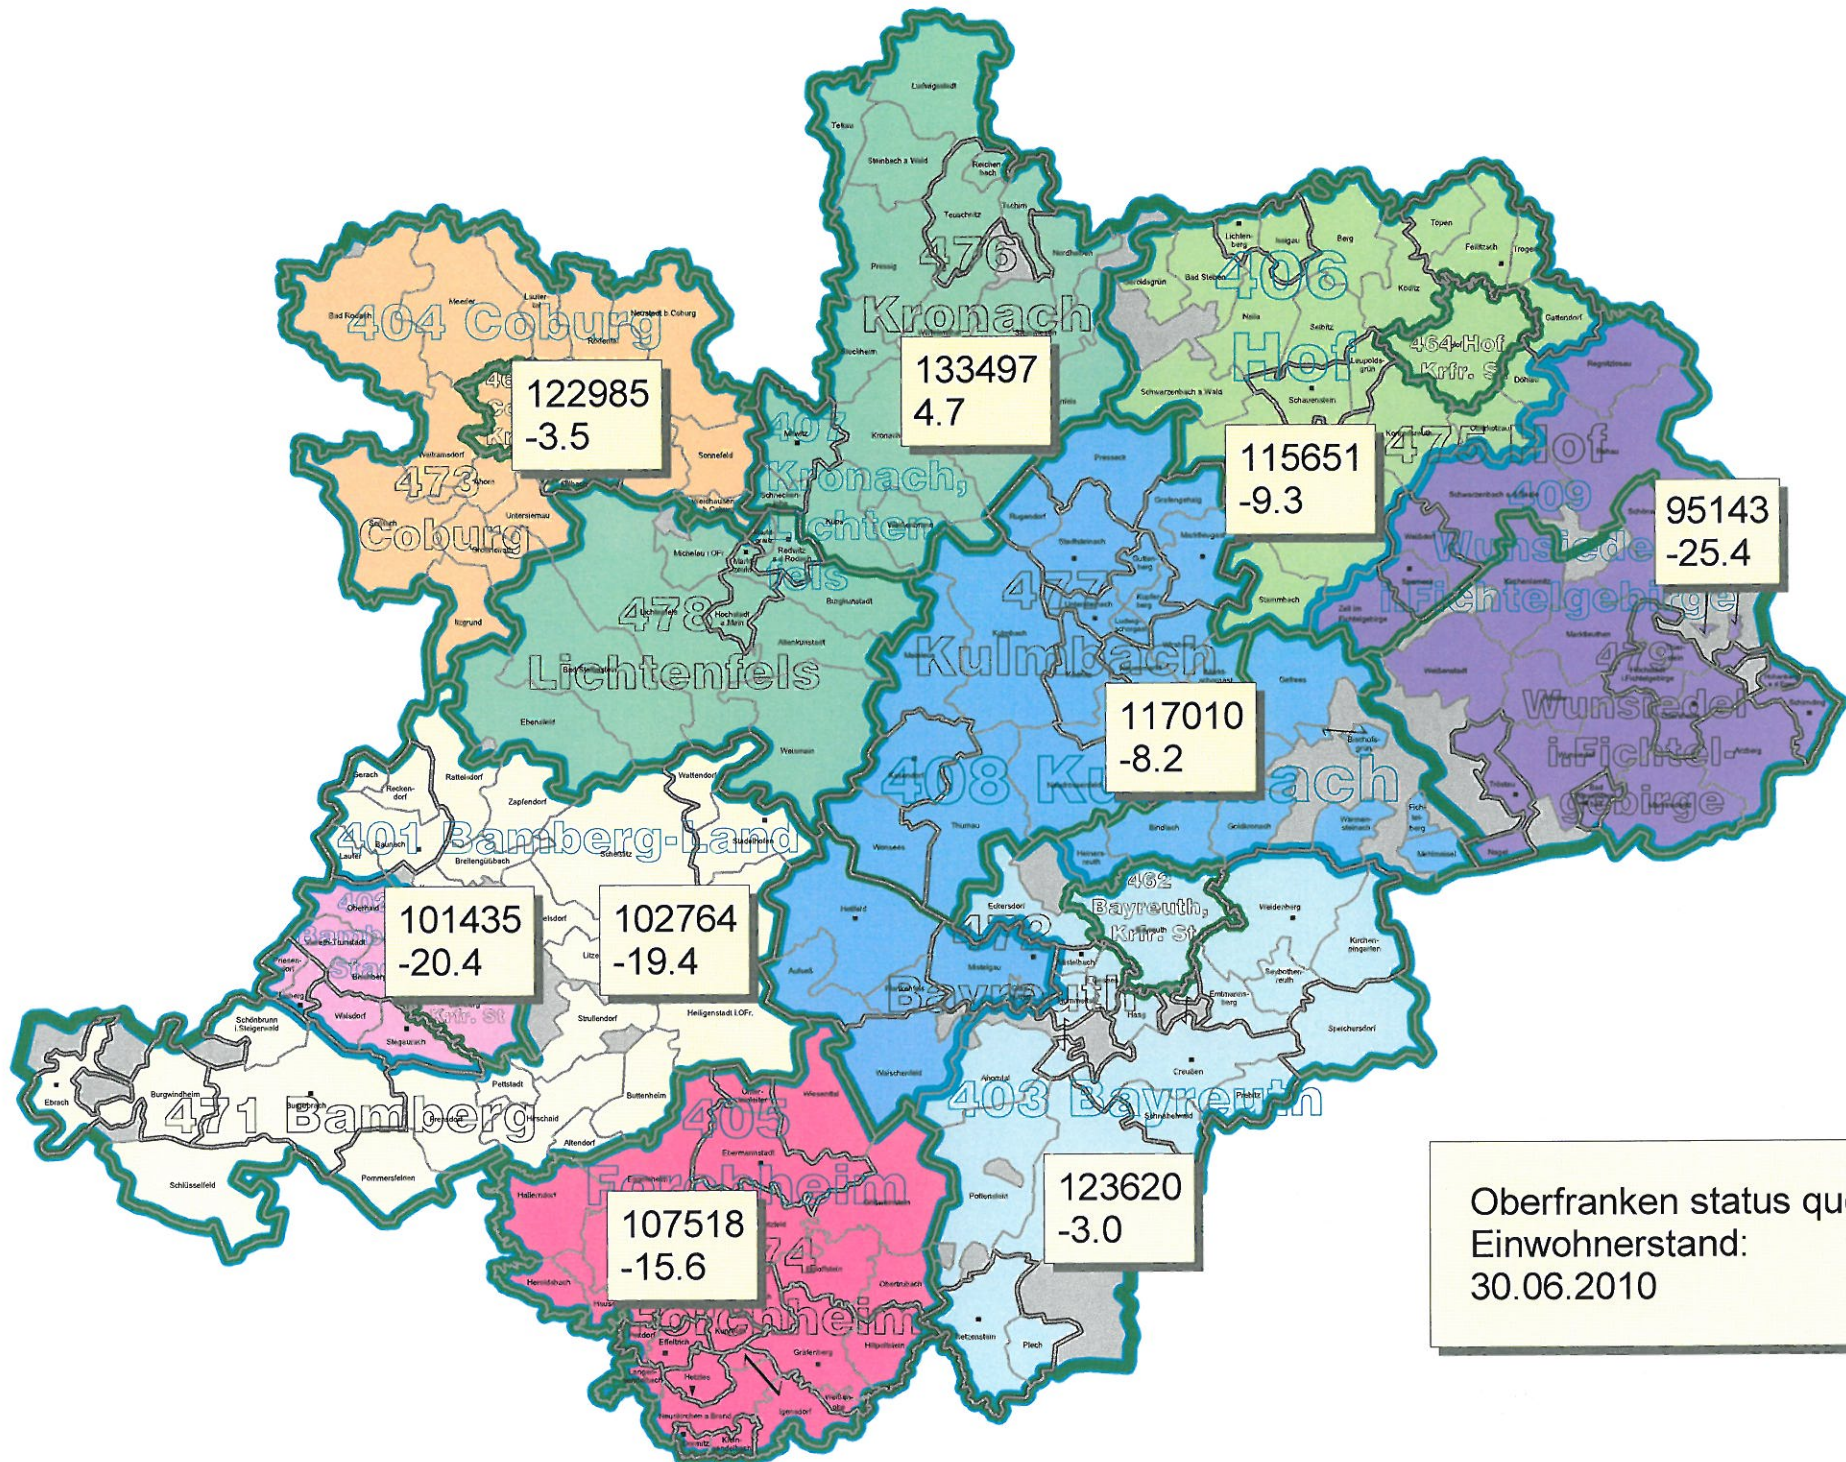

Stimmkreiskarten

Oberbayern Vorschlag
 Einwohnerstand:
 30.06.2010

Niederbayern status quo
 Einwohnerstand:
 30.06.2010

Oberpfalz status quo
 Einwohnerstand:
 30.06.2010

Oberpfalz Vorschlag
 Einwohnerstand:
 30.06.2010

Oberfranken status quo
 Einwohnerstand:
 30.06.2010

Oberfranken Vorschlag
 Einwohnerstand:
 30.06.2010

Mittelfranken status quo
 Einwohnerstand:
 30.06.2010

Unterfranken Vorschlag
 Einwohnerstand:
 30.06.2010