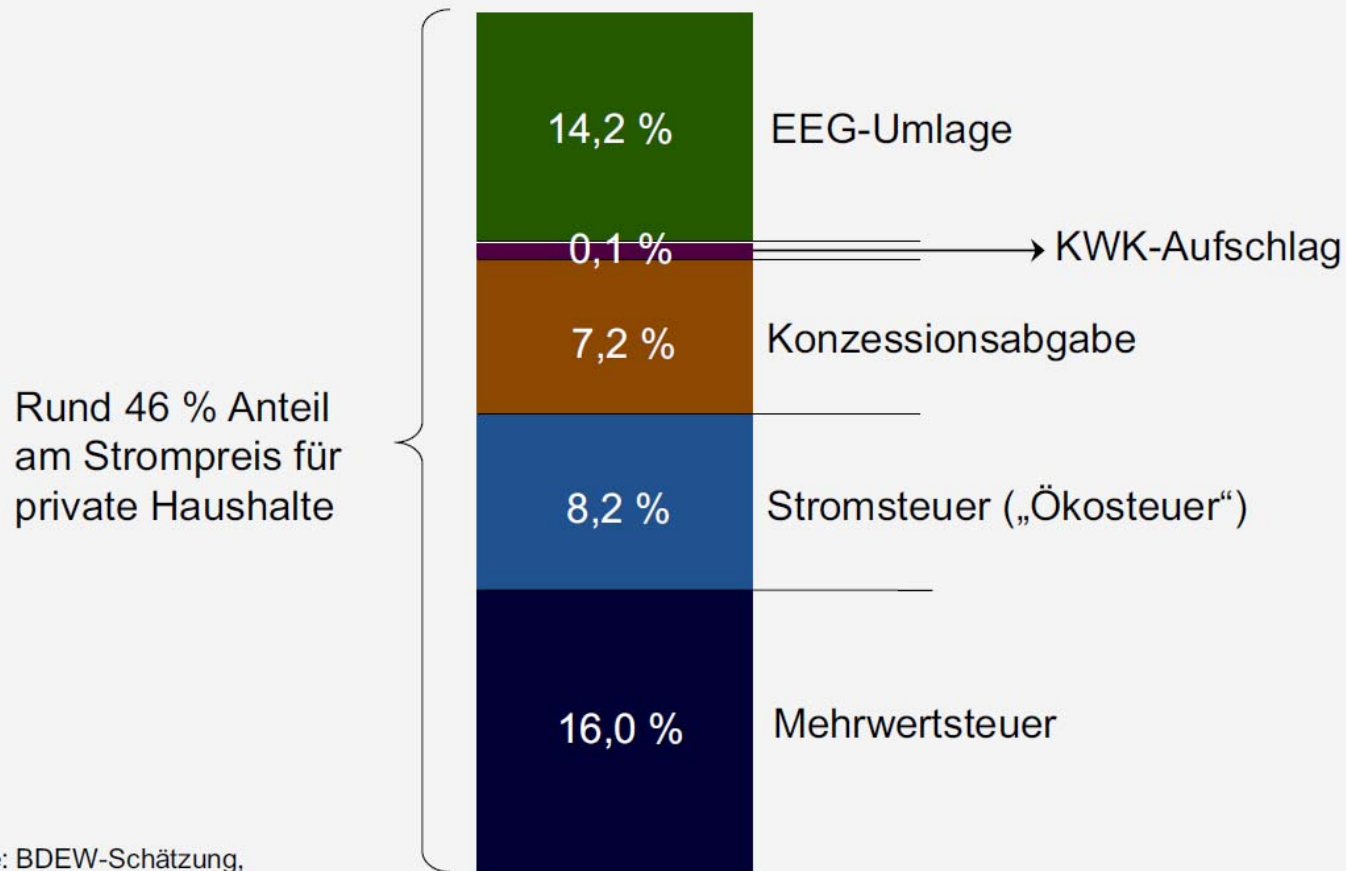

Strompreise Industriebetrieb - inkl. Steuern, Abgaben und Umlagen

Cent / kWh

Quelle: Eurostat Stand: 1. Halbjahr 2010 (Durchschnitt)

*) Eurostat Band IC; keine Angaben für Malta, Österreich, Ungarn

Strompreise für Haushalte 2011: Staatliche Steuern, Abgaben und Umlagen

Seit dem Reaktorunfall von Fukushima und der Abschaltung der Alt-AKW's hat sich ...

- der Energiepreis für konventionellen Strom um mehr als 15 % auf denr Beschaffungsmärkten verteuert
- der Preis für Ökostrom verdoppelt
- nahezu unberücksichtigt sind in der Diskussion bisher die Auswirkungen auf
 - Wettbewerbsfähigkeit der deutschen Wirtschaft
 - Konsumausgaben der Privathaushalte