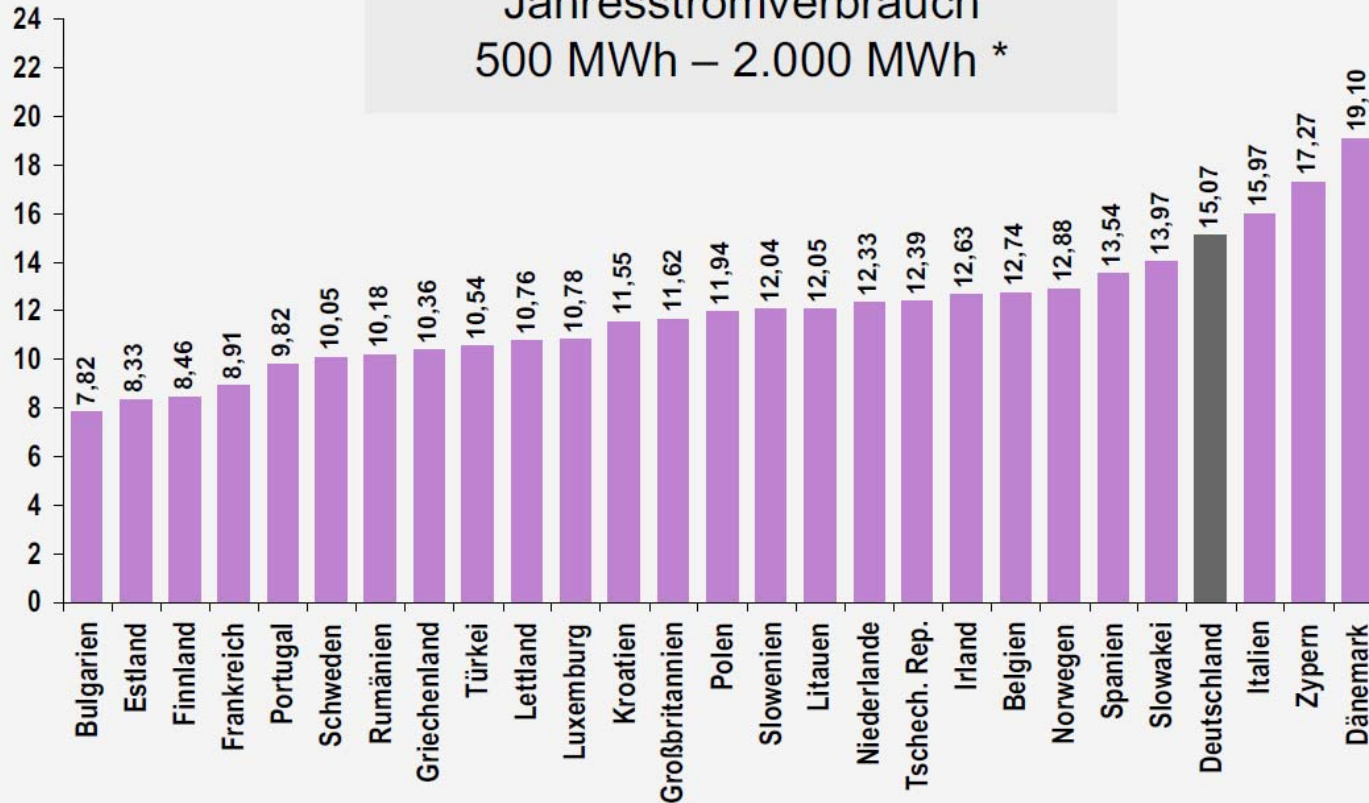

Strompreise Industriebetrieb - inkl. Steuern, Abgaben und Umlagen

Cent / kWh

Quelle: Eurostat Stand: 1. Halbjahr 2010 (Durchschnitt)

*) Eurostat Band IC; keine Angaben für Malta, Österreich, Ungarn

Strompreise für Haushalte 2011: Staatliche Steuern, Abgaben und Umlagen

Seit dem Reaktorunfall von Fukushima und der Abschaltung der Alt-AKW's hat sich ...

- der Energiepreis für konventionellen Strom um mehr als 15 % auf denr Beschaffungsmärkten verteuert
- der Preis für Ökostrom verdoppelt
- nahezu unberücksichtigt sind in der Diskussion bisher die Auswirkungen auf
 - Wettbewerbsfähigkeit der deutschen Wirtschaft
 - Konsumausgaben der Privathaushalte

Stromerzeugung in Deutschland -
allgemeine Versorgung

-  fossile und sonstige Energieträger
(z.B. Braunkohle, Steinkohle, Erdgas)
-  Kernkraft
(z.B. Uran)
-  Erneuerbare Energien
(z.B. Wasserkraft, Windkraft, Sonnenenergie)