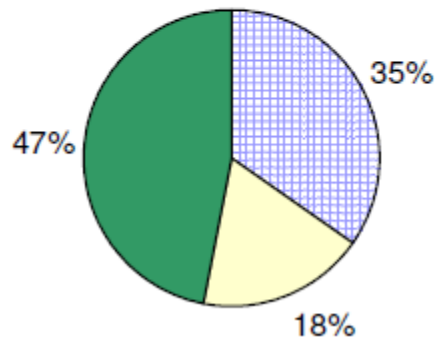

Nachhaltige Strukturverbesserung durch Umstellung der Haushalte auf Ökostrom

Prognose 2011

Unternehmensportfolio
Gesamtstromlieferungen

Bezugsjahr 2009